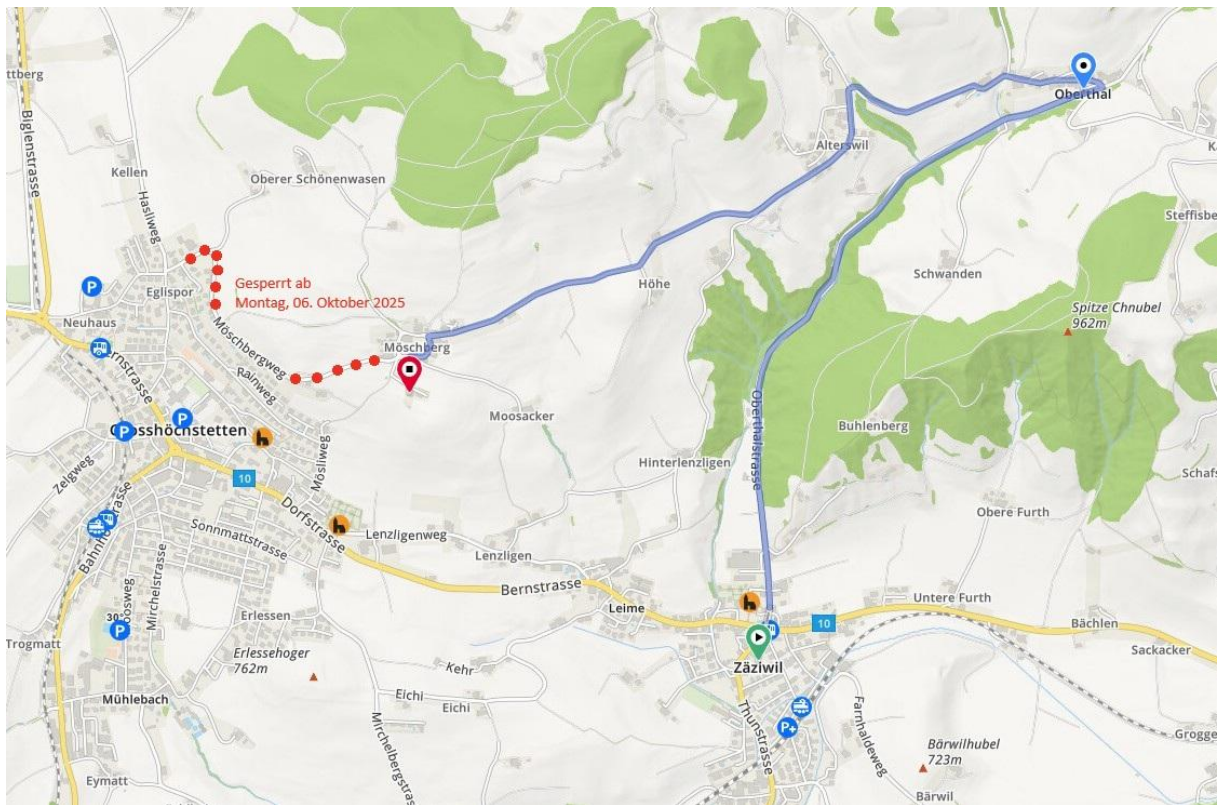

Strassensperre «Möschbergweg»

Umfahrung über Zäziwil, Oberthal, bis zum Möschberg

Aktuell kann das Hotel Möschberg mit **Motorfahrzeugen** nicht von Grosshöchstetten über die Zufahrtstrasse Möschbergweg erreicht werden. Wegen Bauarbeiten bleibt die direkte Strasse von Grosshöchstetten zum Möschberg mehrere Monate gesperrt.

Mit dem **Fahrrad** kann Baustelle grundsätzlich zu Fuss passiert werden.

Ihre Anreise mit Motorfahrzeug zum Hotel Möschberg

Die Umleitung ist signalisiert und erfolgt über Zäziwil, Oberthal (Abbiegung links bei Restaurant Eintracht) bis zum Möschberg.

Parkplätze finden Sie direkt vor dem Hotel.

Claudia Fopp &
Thomas Steiner

Möschberg
heimelig biologisch inspirierend

Hotel Möschberg KLG
CH-3506 Grosshöchstetten · Möschberg 7b
Telefon +41 (0)31 710 22 22
info@moeschberg.ch · www.moeschberg.ch

Möschberg, 18. Januar 2026